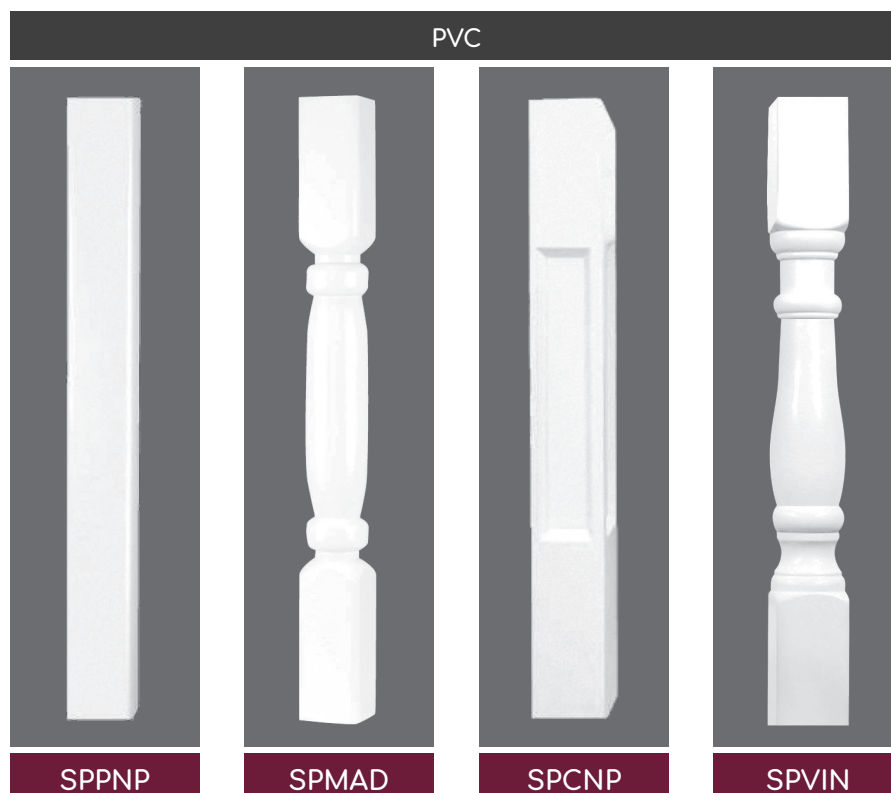

RAMPE EN PVC

PVC RAILING

Style de poteau de coin Newel post style	# produit Product #	Largeur Width	Hauteur Height
Poteau de coin uni Plain newel post	SPPNP	4" | 5" | 6" | 8"	38" | 48"
Poteau de coin Madison Madison newel post	SPMAD	4"	38" | 54"
Poteau de coin à caisson Recessed newel post	SPCNP	6"	38" | 54"
Poteau de coin Vintage Vintage newel post	SPVIN	6"	38" | 54"

Blanc ou option peinture personnalisée disponible / White or custom paint available

Créez un garde-corps unique en son genre avec nos rampes en PVC, une fusion parfaite entre style, durabilité exceptionnelle et qualité supérieure. Pour améliorer la résistance et la stabilité de la rampe, des éléments de renfort en aluminium sont intégrés dans la structure, offrant ainsi une barrière solide et sécuritaire pour les escaliers, les balcons, les terrasses et autres zones à risque. Disponible dans de nombreuses combinaisons de couleurs et de styles, afin que vous puissiez créer un garde-corps qui reflète votre style distinctif.

Create a one-of-a-kind railing with our PVC railings, a perfect fusion of style, exceptional durability and superior quality. To enhance the railing's strength and stability, aluminum reinforcing elements are integrated into the structure, providing a solid and secure barrier for stairs, balconies, terraces and other high-risk areas. Available in numerous color and style combinations, so you can create a railing that reflects your distinctive style.

Série 3000 Madison