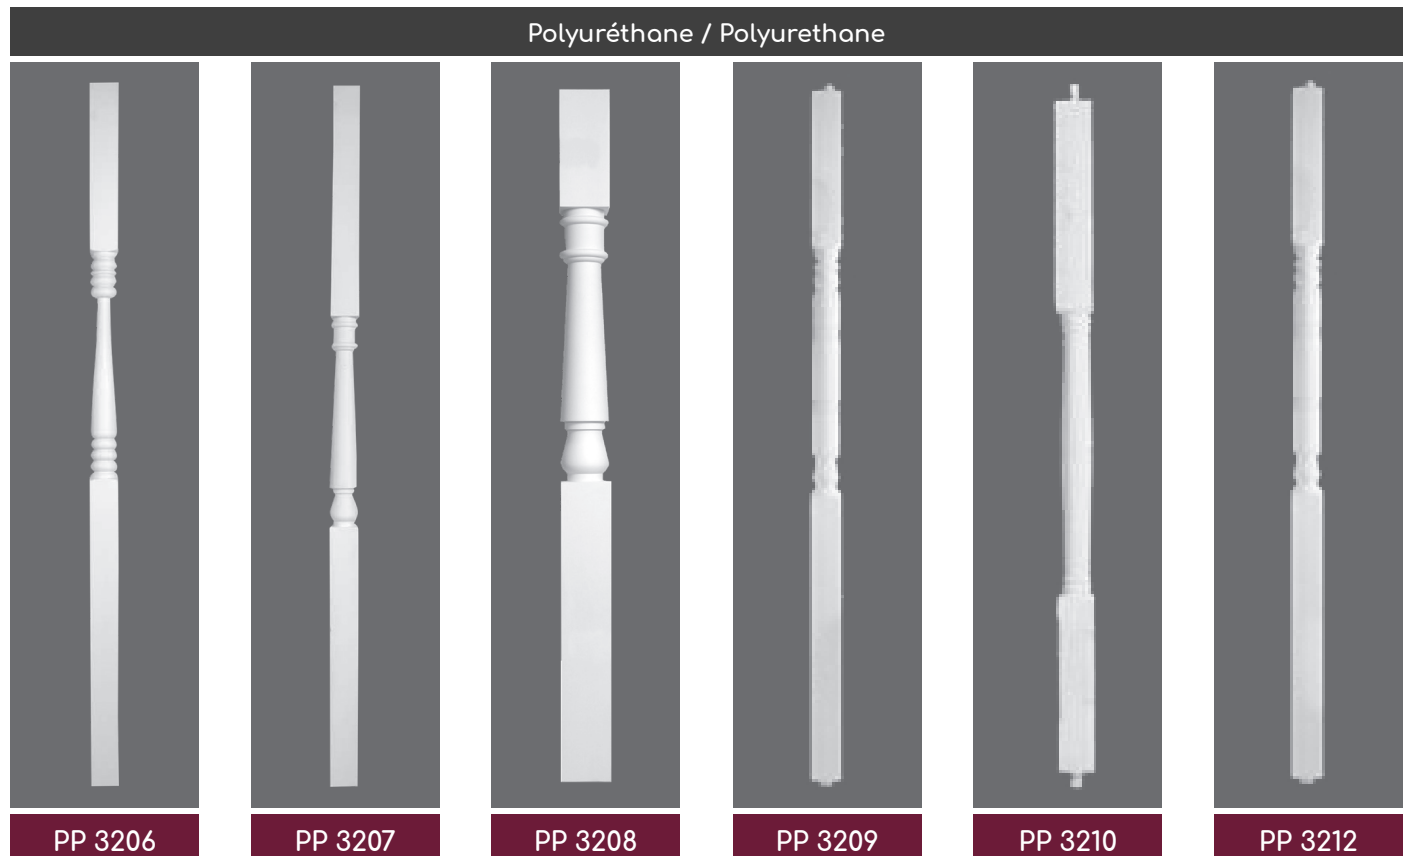

POTEAUX ARCHITECTURAUX

Structuraux

Moulures de finition non-incluses

PORCH POSTS

Structural

Finishing trims not included

Style Style	# Produit Product #	Largeur Width	Hauteur Height
Poteau architectural en PVC PVC porch post	SPMAD	4"	108"
		5"	
	SPTRA	4"	108"
		5"	
	SPCLA	4 1/2"	108"
	SPVIN	6"	108"

Blanc ou option peinture personnalisée disponible
White or custom paint available

- Disponible dans une variété de styles, dimensions et hauteurs selon vos besoins.
- Peut supporter un poids allant jusqu'à 10 500 lbs.
- Pratiquement sans aucun entretien.

- Available in a variety of styles, sizes and heights.
- Ability to support up to 10,500 pounds.
- Very low maintenance.