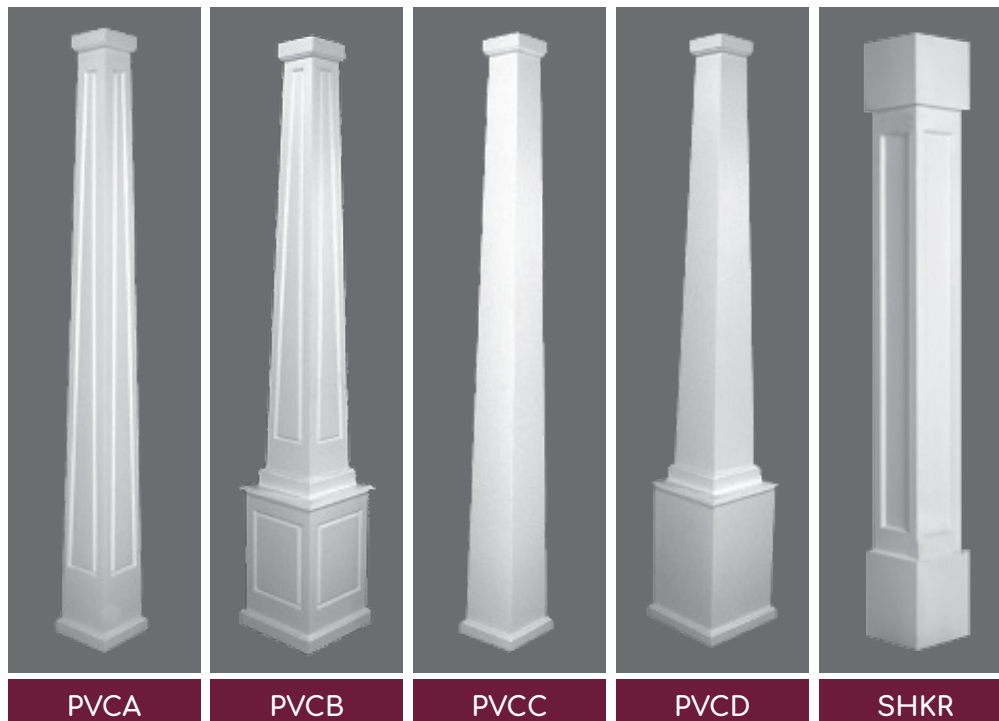

## Structurales    Structural

Bases et chapiteaux inclus

Caps and bases included

Style de Colonne Column style	# Produit Product #	Dimension colonne Column size	Dimension base carrée Dimension square base	Hauteur totale Total Height
Colonne conique ou non-conique / Tapered or non-tapered column				
Colonne carrée à caisson Recessed square column	PVCA	6" à/to 16"	NA	48" à/to 120"
Colonne carrée à caisson avec base carrée à caisson Recessed square column with recessed square base	PVCB	6" à/to 16"	8" à/to 24"	72" à/to 144"
Colonne carrée lisse Smooth square column	PVCC	5" à/to 16"	NA	48" à/to 120"
Colonne carrée lisse avec base carrée lisse Smooth square column with smooth square base	PVCD	5" à/to 16"	7" à/to 24"	72" à/to 144"
Colonne carrée style "Shaker" Square column "Shaker" style	SHKR	6" à/to 16"	NA	48" à/to 120"

# COLONNE "ENVELOPPE"

Plusieurs ensembles de moulures disponibles