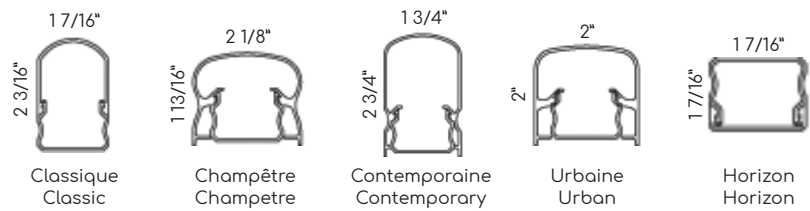

RAMPE EN ALUMINIUM

ALUMINUM RAILINGS

Avec barotins / With balusters			
Main courante Handrail	Dimension barotin Baluster size	Hauteur Height	Couleurs standards Standard colors
Classique Classic	3/4" x 3/4"	32" | 36" | 42" | 48" | 54" | 60" | 72"	Blanc, Noir, Argile, Charbon ou Brun commercial White, Black, Clay, Slate or Commercial brown
	1 3/4" x 3/4"		
Champêtre Champetre	3/4" x 3/4"	32" | 36" | 42" | 48" | 54" | 60" | 72"	
	1 3/4" x 3/4"		
Contemporaine Contemporary	3/4" x 3/4"	32" | 36" | 42" | 48" | 54" | 60" | 72"	
	1 3/4" x 3/4"		
Urbaine Urban	3/4" x 3/4"	32" | 36" | 42" | 48" | 54" | 60" | 72"	
	1 3/4" x 3/4"		
Horizon Horizon	3/4" x 3/4"	32" | 36" | 42" | 48" | 54" | 60" | 72"	
	1 3/4" x 3/4"