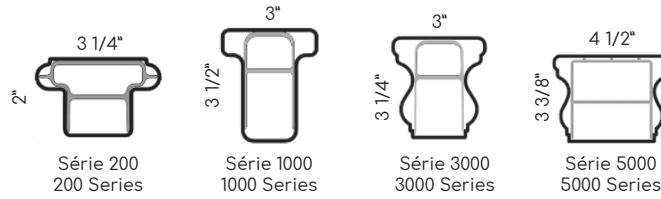

RAMPE EN PVC

PVC RAILING