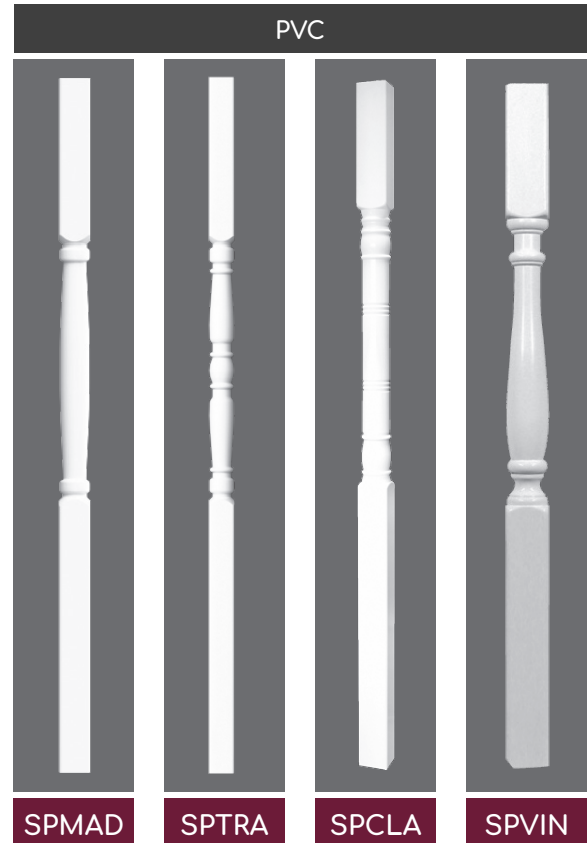

POTEAUX ARCHITECTURAUX

Structuraux

Moulures de finition non-incluses

PORCH POSTS

Structural

Finishing trims not included

Style Style	# Produit Product #	Largeur Width	Hauteur Height
Poteau architectural en PVC PVC porch post	SPMAD	4"	108"
		5"	
	SPTRA	4"	108"
		5"	
	SPCLA	4 1/2"	108"
	SPVIN	6"	108"

Blanc ou option peinture personnalisée disponible
White or custom paint available

- Disponible dans une variété de styles, dimensions et hauteurs selon vos besoins.
- Peut supporter un poids allant jusqu'à 10 500 lbs.
- Pratiquement sans aucun entretien.

- Available in a variety of styles, sizes and heights.
- Ability to support up to 10,500 pounds.
- Very low maintenance.