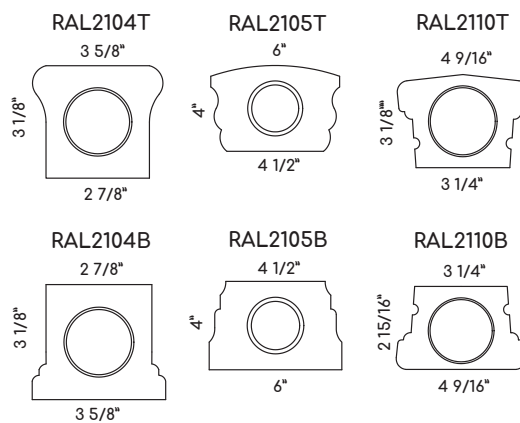

Main courante / Handrail	
# produit Product #	Longueur Length
RAL 2104T	8' | 10' | 12'
RAL 2105T	8' | 10' | 12'
RAL 2110T	12'

Lisse / Bottom Rail	
# produit Product #	Longueur Length
RAL 2104B	8' | 10' | 12'
RAL 2105B	8' | 10' | 12'
RAL 2110B	12'

BAL 2015