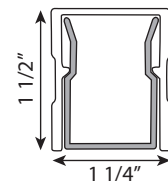

CHOIX DE 3 COULEURS CHOICE OF 3 COLORS

Blanc texturé
Textured white

Noir texturé
Textured black

Bronze texturé
Textured bronze

Hauteurs : 36" & 42"
Sections de rampes disponibles
en longueurs de 6' & 8'

Heights : 36" & 42"
Available railing length sections : 6' & 8'