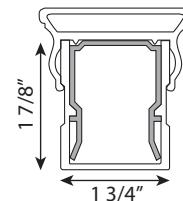

CHOIX DE 3 COULEURS CHOICE OF 3 COLORS

Blanc texturé
Textured white

Noir texturé
Textured black

Bronze texturé
Textured bronze

Hauteurs : 36" & 42"
Sections de rampes disponibles
en longueurs de 6' & 8'

Heights : 36" & 42"
Available railing length sections : 6' & 8'