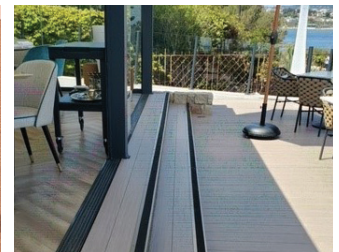

L'élégance et la durabilité réunies
Fabriquées en Europe, les planches en aluminium bénéficient de plus de 20 ans de savoir-faire.

- **Écologique :** Aluminium pur, 100 % recyclable pour un choix durable et responsable.
- **Imperméable :** Profitez d'un espace sec et utilisable sous le balcon ou la terrasse.
- **Confort thermique :** Température de surface confortable en toutes saisons.
- **Surface antidérapante :** Finition texturée pour offrir une adhérence optimale.
- **Choix de 4 couleurs au fini bois :** Peinture haut de gamme offrant la meilleure garantie sur le marché.
- **Entretien facile :** Nettoyage occasionnel au besoin.
- **Marches :** En une seule pièce de 11 pouces de profondeur.

Elegance and durability combined
Made in Europe, aluminum boards benefit from over 20 years of know-how.

- **Ecological:** Pure aluminum, 100% recyclable for a sustainable and responsible choice.
- **No drip-through:** Enjoy a dry and usable space under your balcony or terrace.
- **Thermal comfort:** Surface temperature comfortable in all seasons.
- **Non-slip surface:** Textured finish for optimum grip.
- **Choice of 4 wood-finish colors:** Top-of-the-range paint offering the best warranty on the market.
- **Easy maintenance:** Occasional cleaning if needed.
- **Steps:** One-piece, 11" deep.

La couleur réelle des planches peut différer légèrement.
The actual color of the boards may vary slightly.

6455, boul. Laurier Ouest, Saint-Hyacinthe, Québec J2S 9A5
450.261.8181 | 1.800.669.4943 | info@camemat.com
camemat.com

Épaisseur Thickness	Largeur Width	Longueur Length
1"	4 3/4"	4' | 6' | 8' | 10' | 12' | 14' | 16' | 22'