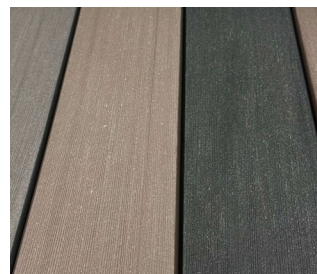

Graphite

Onyx

Miel | Honey

Terra

Camo

Standard

Épaisseur Thickness	Largeur Width	Longueur Length
3/4"	5 1/2"	4' 6' 8' 10' 12' 16' 20'